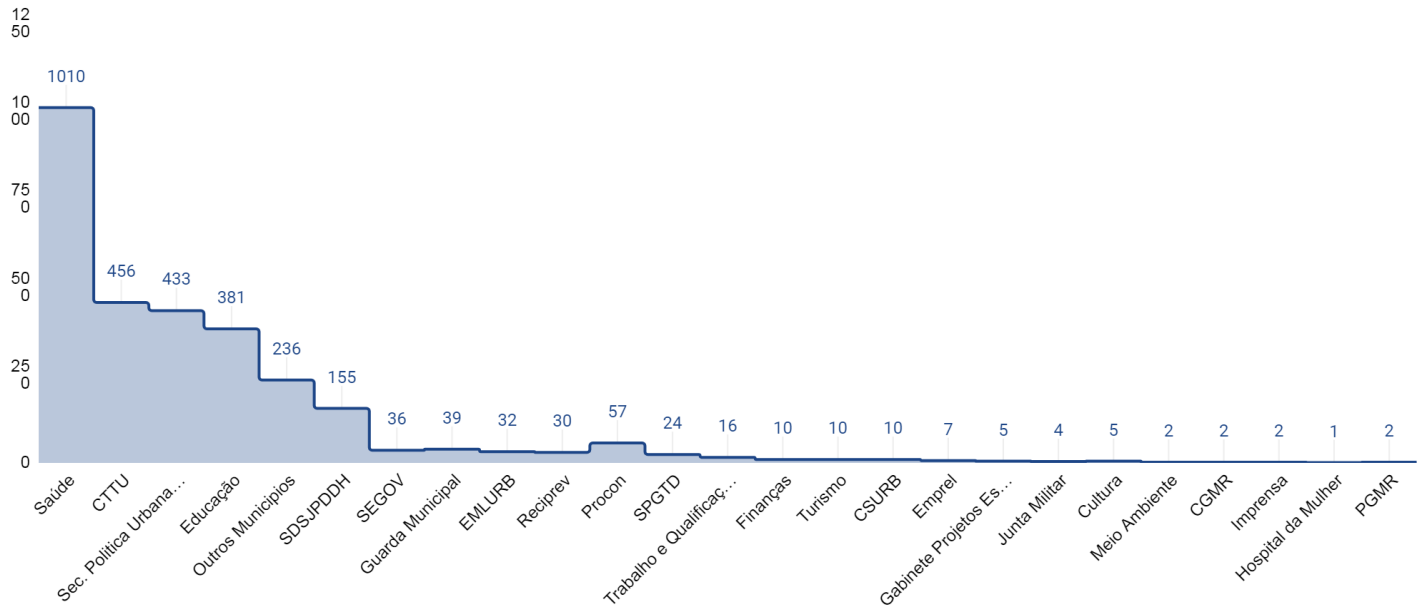

### Relatório Consolidado por área - Covid - 19

Total: 2.965

Período: 01/03/2020 a 31/07/2021

### Estatística de Resolutividade