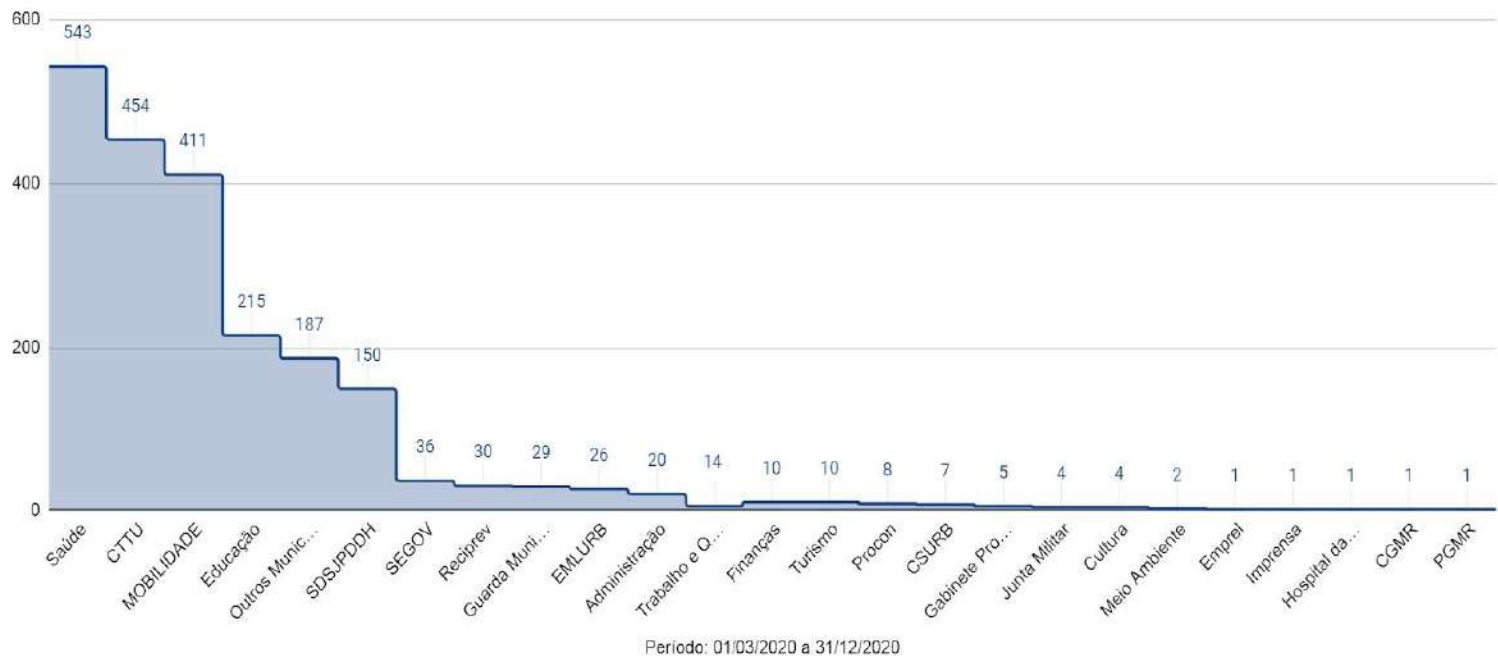

Relatório Consolidado por área - Covid - 19

Total: 2.170

Estatística de Resolutividade

Março a Dezembro de 2020