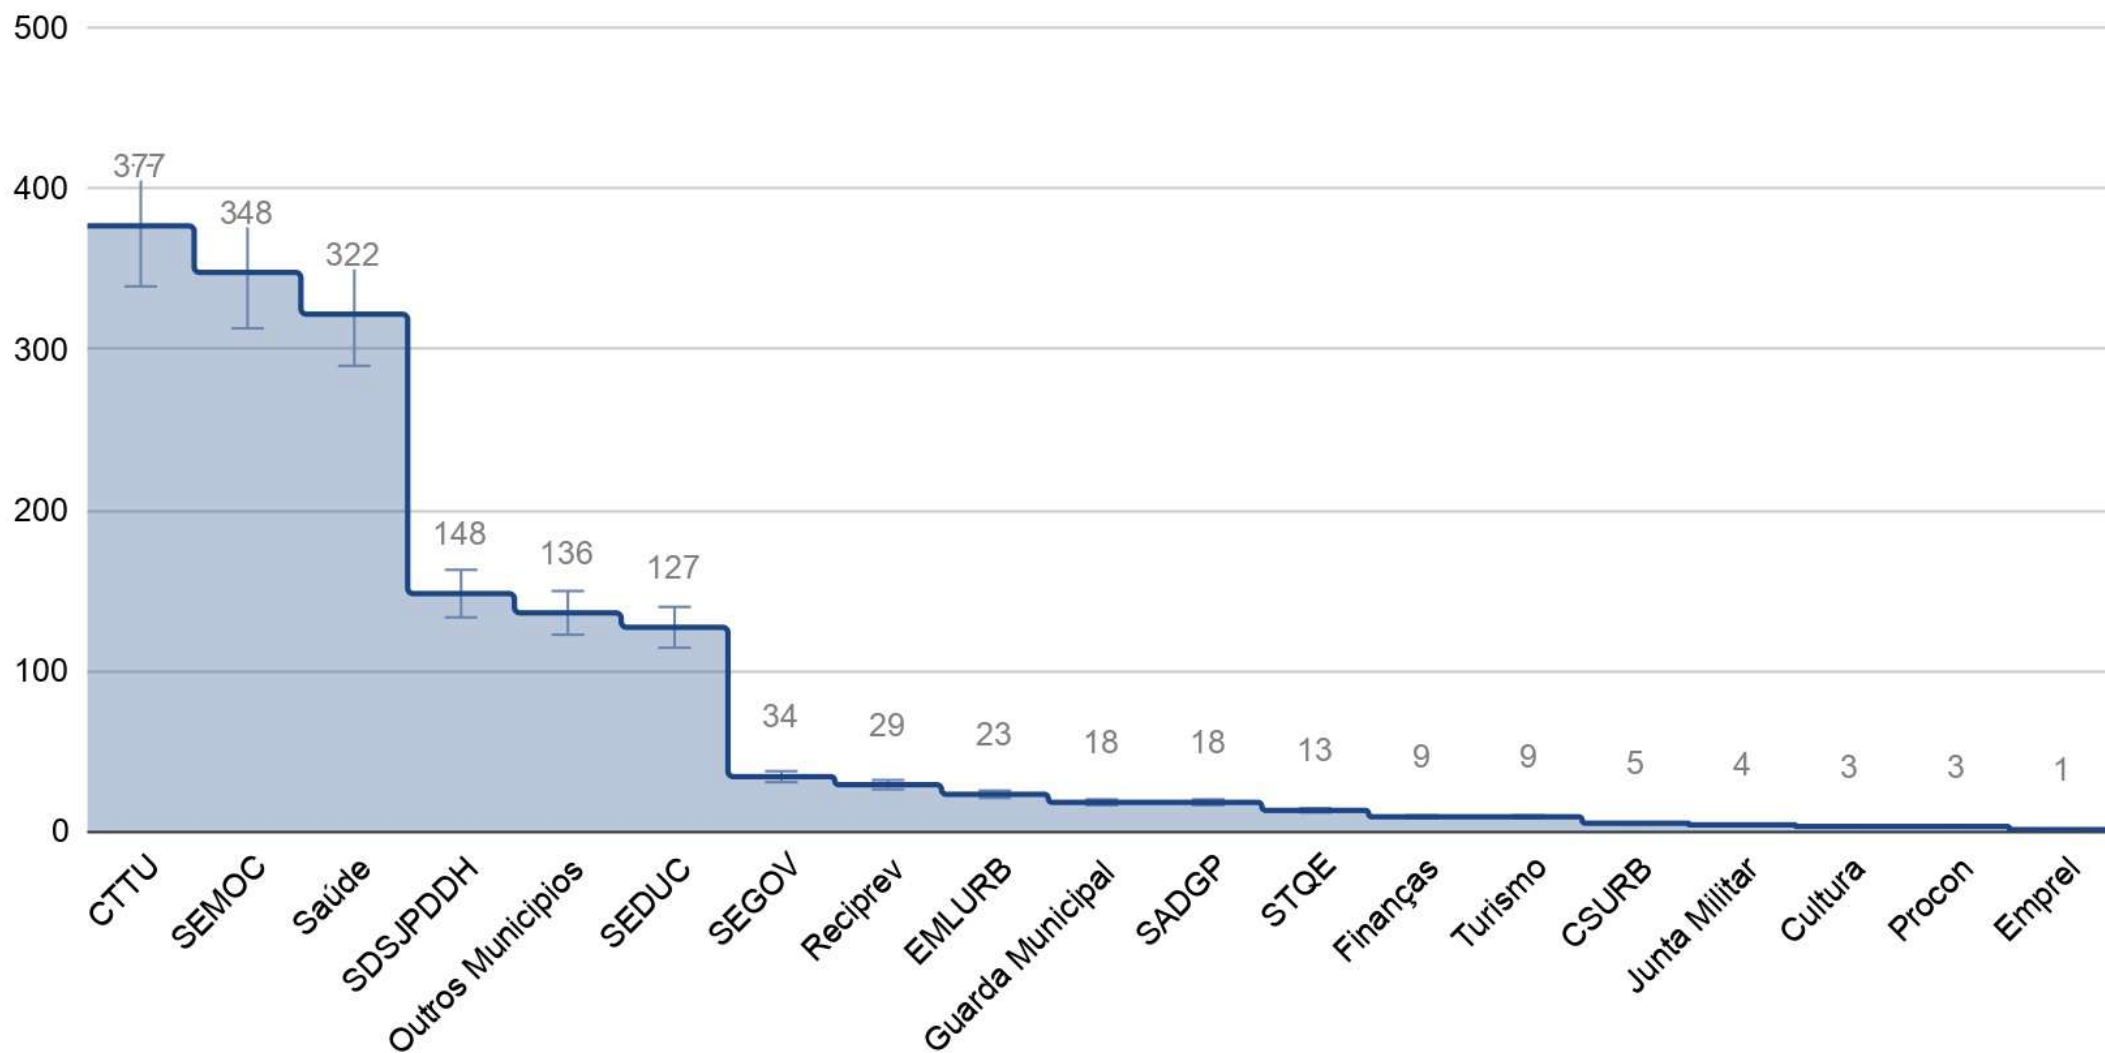

# Relatório Consolidado por área - Covid - 19

Total: 1.627

Período: 01/03/2020 a 31/07/2020